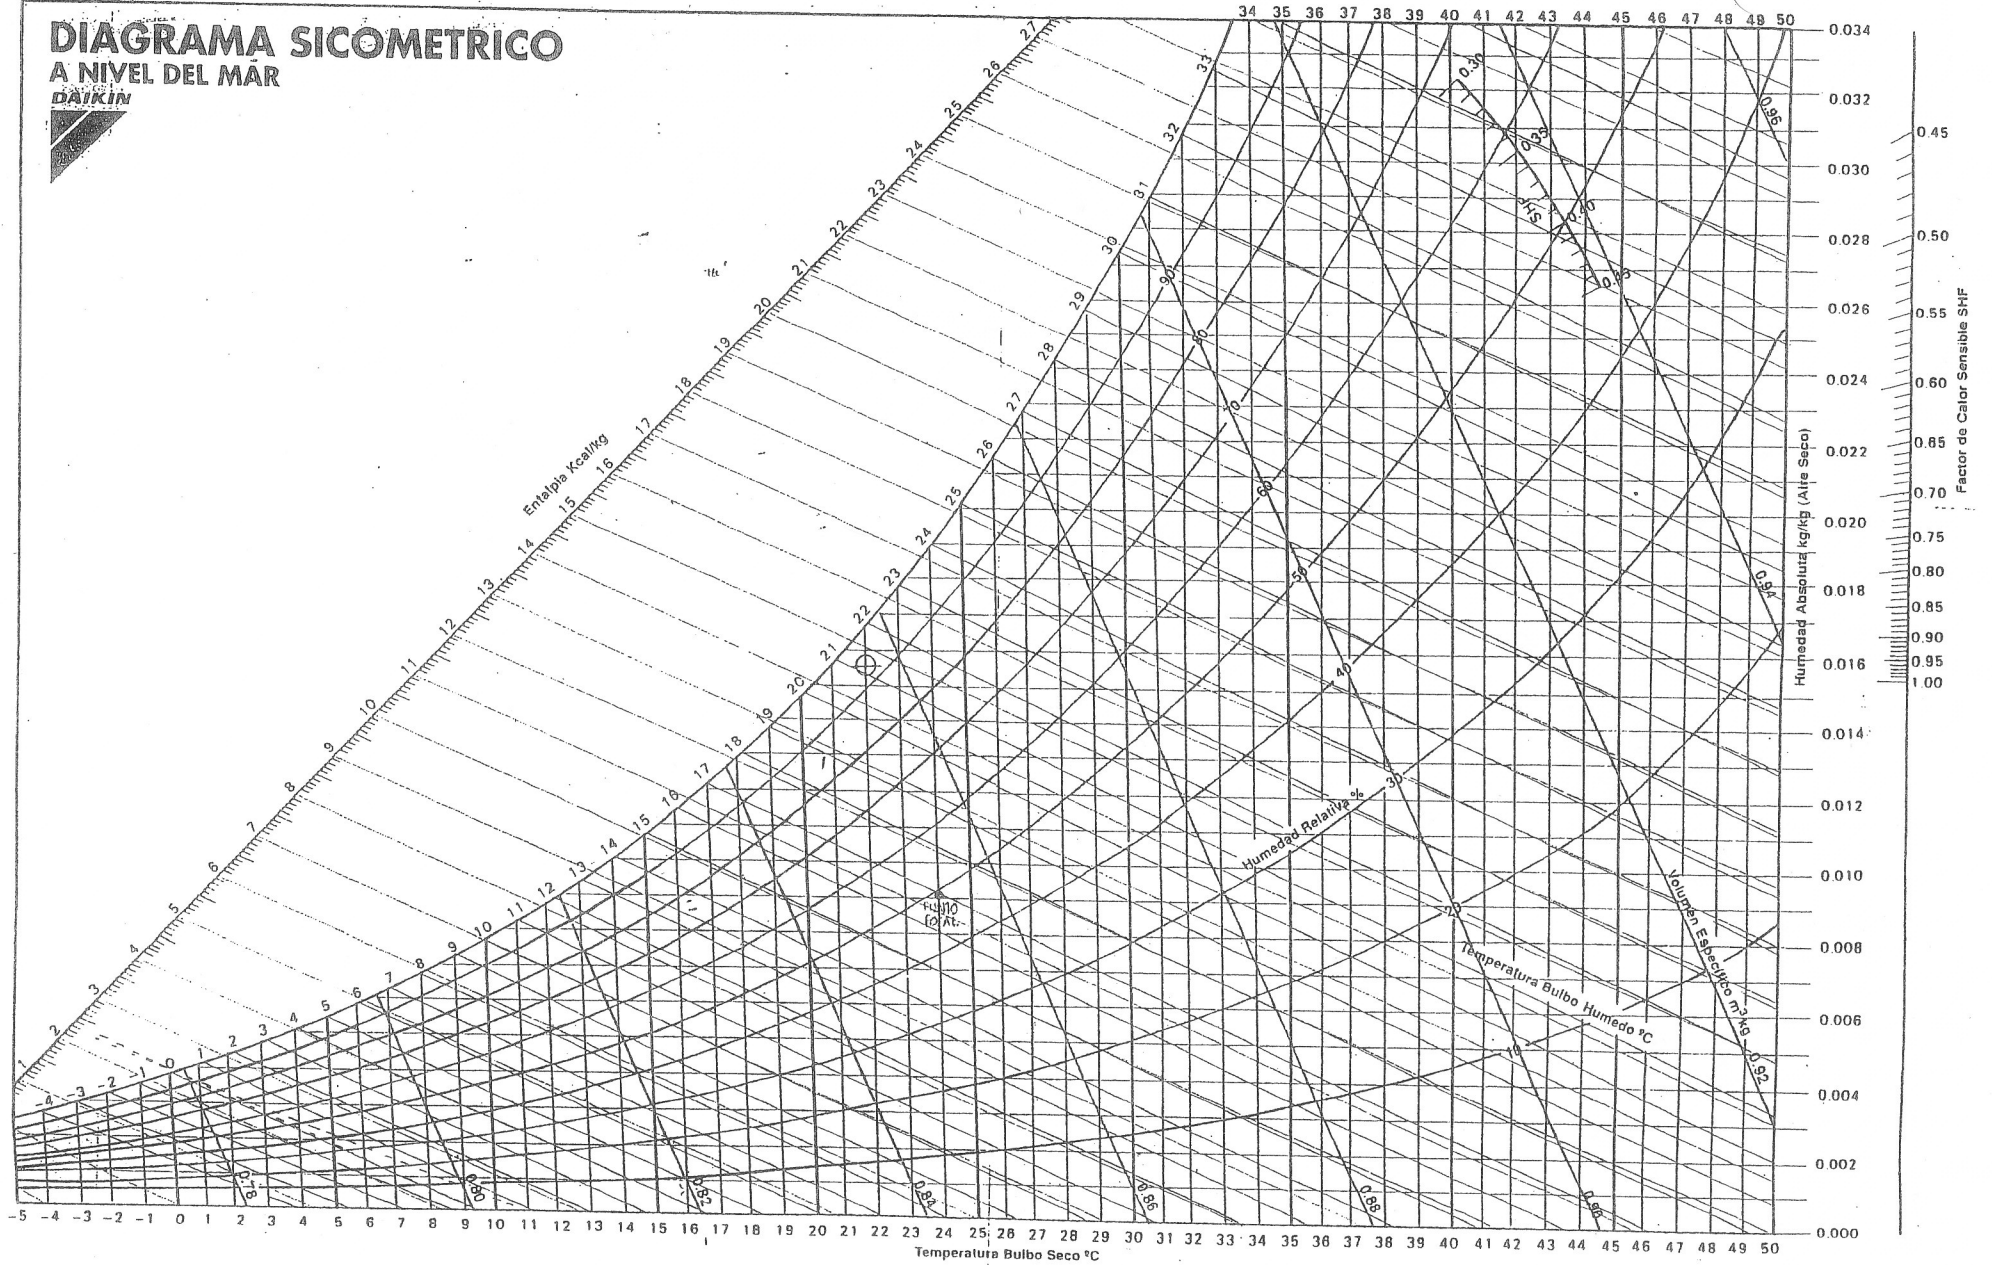

DIAGRAMA SICOMETRICO A NIVEL DEL MAR

DAIKIN

DAIKIN

DAIKIN

DAIKIN

DAIKIN

CI SAHOS JUSTO Y PASOR, 122 bajo
46022 VALENCIA
Tel: (91) 371 85 45 - Fax: (96) 371 65 71